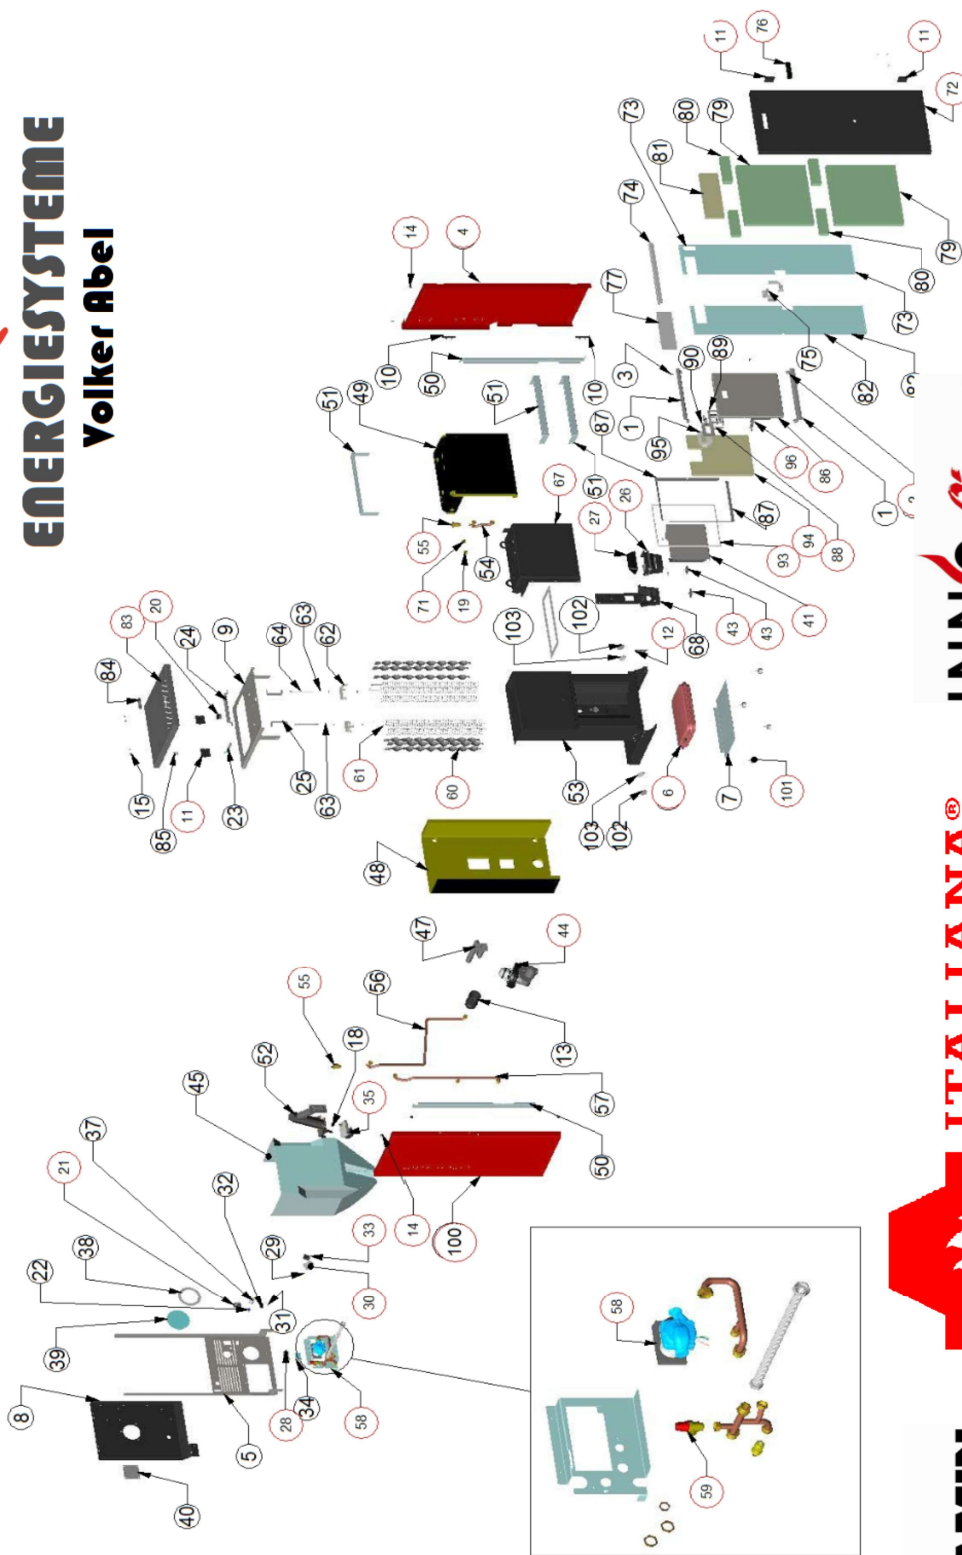

DALLAS

Nr	Artikel-Nr	Beschreibung Dallas	Hinweis
2	R791060	DALLAS UNTERE TUEHALTERUNG	
3	R791050	DALLAS OBERE TUEHALTERUNG	
6	R605610	AUSD.-GEFÄSS950801 440X350 8 1	
11	R675060	KUNSTSTOFF SCHARN.CFA65 SH6	
12	R642760	CHERIE RIEGEL FUER GRIFF	
14	R216510	SILIKONGUMMIVERSCHLUSS	Gummistopfen fuer Oberteil aus Keramik
19	R269600	RÜCKSCHLAGVENTIL 91887140	
20	R269590	KAPSELFED.-MANOM. 0 6 BAR 9140	
21	R235210	NETZSTECKER M SCHALTER ALBA MA	
24	R778770	DALLAS-HEBEL REINIGUNGSFEDERN	
26	RPR225922	BIJOUX-BRENNSCH. GUSS. BAUGR.	
27	R645150	BRENNTIEGEL-A BDECKUNG	
28	R640690	UNTERDRUCKMESSER	
30	R920222	KIT TAUSCH DRUCKWAEC.HUBA 20PA	Ersatznummer fuer R759670
33	R269540	ZWIEBEL-THERMOSTAT 100 TG9A 71	Sicherheit Temperatur Begrenzer
35	R625560	GETRIEBEMOTOR	
41	R1008120	DALLAS PL-RECHT.SEITENTEIL ET	
41	R780270	DALLAS-ASCHENLADE	
43	R777750	INSPEKTIONSDECKEL	
44	R215130	VENTIL.R2E150-AN91-33 RAUCHABZUG	
54	R775270	MEG-Ob. WASSERT. Verb.rohr	
55	R284150	AUTOMATISCHES VENTIL LUFTABZUG	
58	R767930	PUMPE YP-RS15 6-RKA 130 M ANSCH.	hocheffizienzpumpe
59	R280010	SICHERH.-VENTIL 3 BAR 1 2 MF 3	
60	R751200	TURBOLATOR D.40 X 700	Turbolatoren
61	R771550	REINIGUNGSB.WAERMETAEUSCHER	Reinigungsfedern
64	R771320	MEG-.Stange Beweg. Federn	
67	R778840	DALLAS-OBERE WASSERTASCHE	
71	R287940	ENTLÜFTUNGSHAHN 1 2 0605	
72	R780230	DALLAS-AUSSENTUER ET	
73	R759100	KUNSTSTOFF einbaugriff	
76	R764450	BEDIENT.LX32EC FLACHK.150CM	
83	R778520	DALLAS-TANK DECKEL	
86	R780260	DALLAS-BRENNKAMMERTUER	
88	R645460	SCHAUGLAS 79X54X4	
93	R224660	DICHTUNG ARTICA GRAU D.13	Tuerdichtung
94	R779310	DALLAS-VERMICULITVERKL.TUER	
96	R778580	DALLAS-RIEGEL LINKS	
100	R1008130	DALLAS PL-LINK.SEITENTEIL ET	
101	R649490	VIBR.DAEMPF.-FUSS D.40 PE1000	
	R1017420	NETZKABEL H05RR-F L 1,5	Netzkabel
	R1018920	Rauchfühler J BS95 3- 60	Ersatznummer fuer 255370
	R1020420	Platine OMNICARD LX64 HY	Ersatznummer fuer 669440,752500,1018030
	R232770	FLUSS-SENSOR ALBA MAREA	
	R264050	PATRONE 300W L154 671 ALBA05	Zuendkerze
	R425810	KLEBEDICHT. TEXTAPE BLACK 10X2	Fuer obere Wassertasche zuzueglich der Keramik Pap ierdichtung
	R742840	WASSERSONDE IDROCHIP	
	R754850	FLACHKABEL 20PINS L 150	
	R771670	DICHTUNG OBERE WASSERTASCHE	
	R775230	THERMOSTAT AUT.RUECKS.80	
	R779780	DALLAS-RUECKLAUFROHR	
	R780240	DALLAS-PELLETDECKEL BAUGRUPPE	
	R781350	Kit Kabel Dallas	
	R920010	10ST.SCHMELZSICHERUNGEN - 2A	